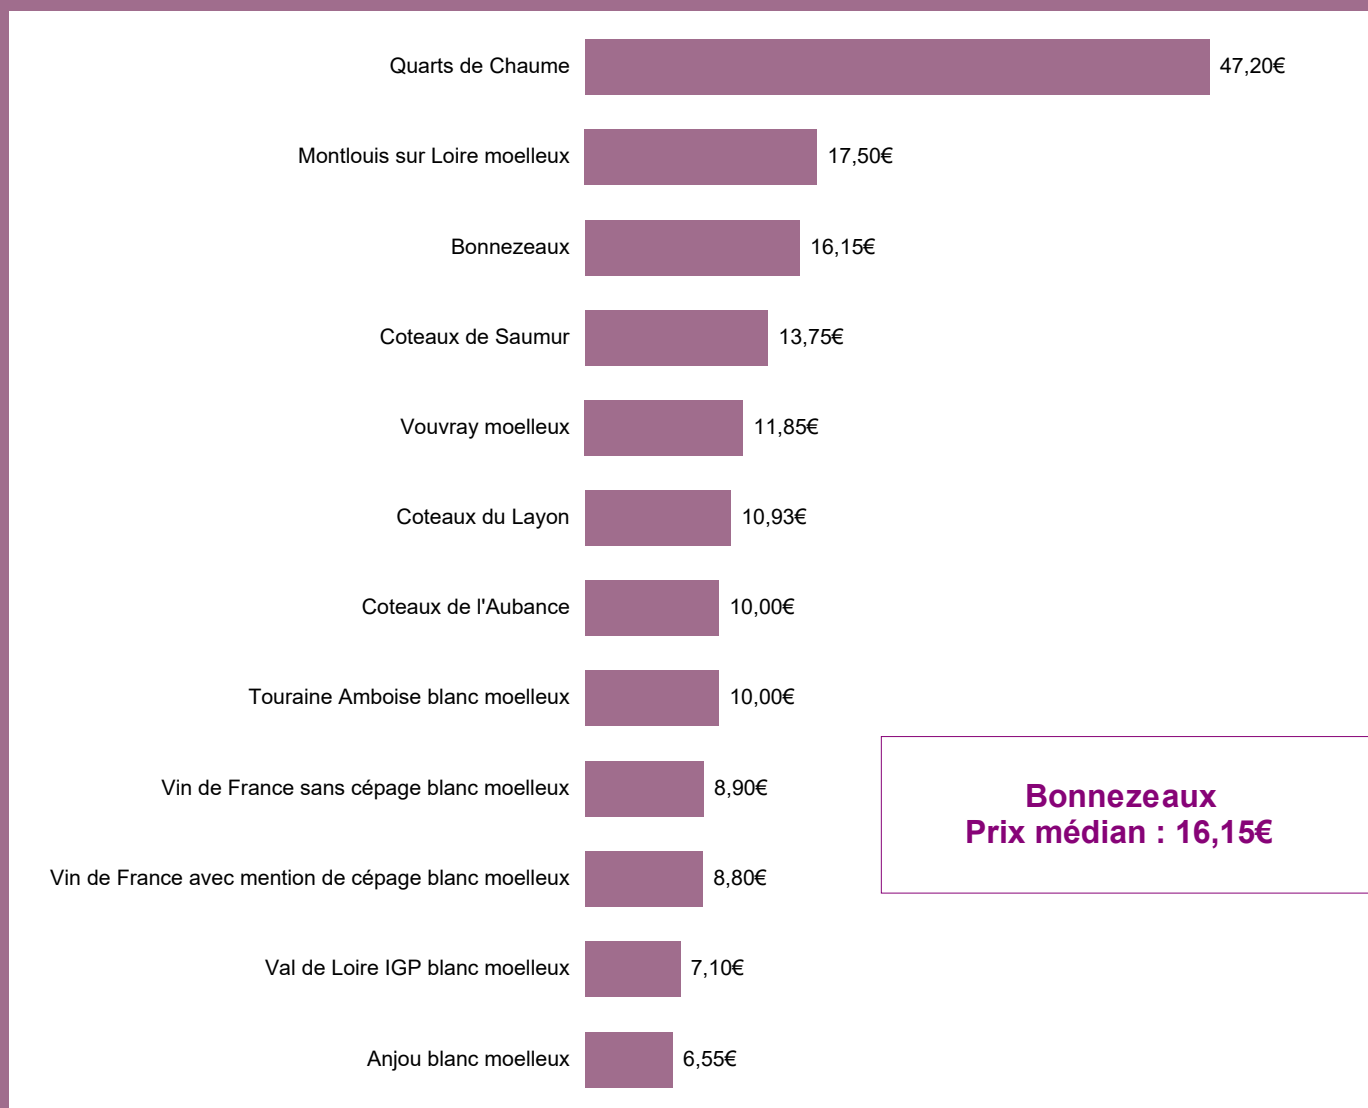

Les prix détaillés apparaissent si nombre de références ≥ 5 et nombre d'opérateurs ≥ 5

* Prix médian indique que la moitié des références sont proposées à un prix inférieur et l'autre moitié à un prix supérieur.

■ <5€
 ■ 5<7€
 ■ 7<9€
 ■ 9<11€
 ■ 11<13€
 ■ 13<15€
 ■ 15<20€
 ■ 20<30€
 ■ 30€ et plus

Toutes références

AB, CAB ou Biodynamie

Millésime 2021

Prix médian des vins blancs moelleux de Loire (AOP, IGP, VSIG) - en € TTC par bouteille 75 cl

(Nombre de références ≥ 5 et nombre d'opérateurs ≥ 5)

**Prix médian
TTC**

**Prix moyen
TTC**

Bonnezeaux

**Comparatif des
prix par circuit**

Domaine

1er trimestre 2023

16,15€