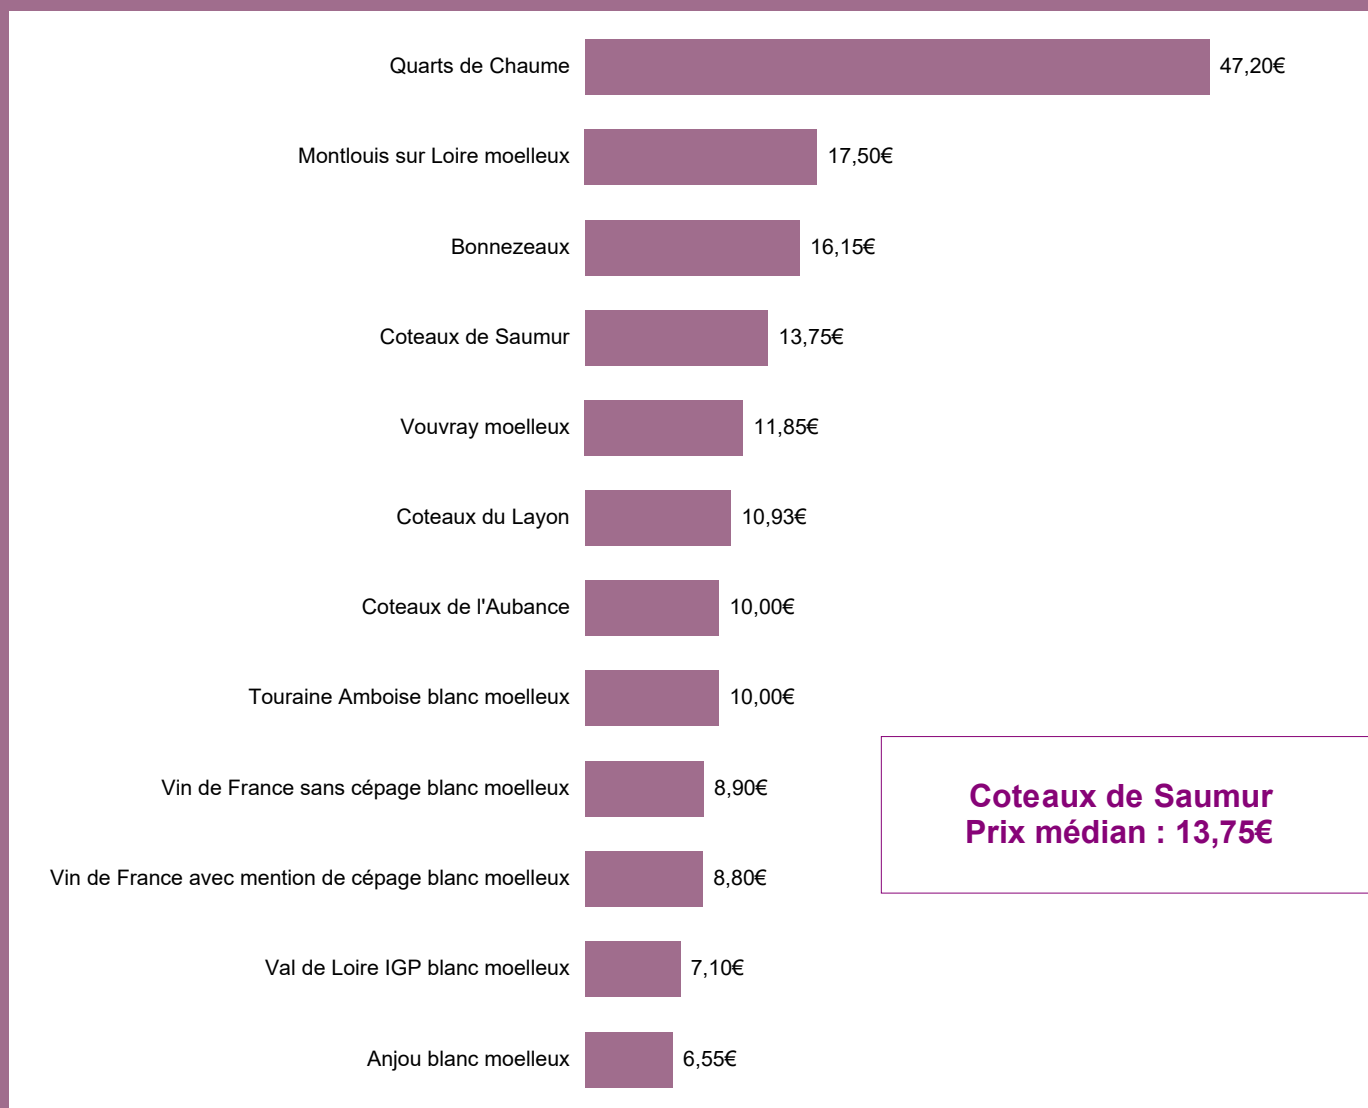

Prix médian des vins blancs moelleux de Loire (AOP, IGP, VSIG) - en € TTC par bouteille 75 cl

(Nombre de références ≥ 5 et nombre d'opérateurs ≥ 5)

Coteaux de Saumur
Prix médian : 13,75€

Comparatif des prix par circuit

Prix médian
TTC

Prix moyen
TTC

Coteaux de Saumur

Domaine

1er trimestre 2023

13,75€

15,72€

Cavistes

1er trimestre 2022

-

-

Hypers et supers

CAM décembre 2022

-

9,71€

Restauration**

Printemps 2022

-

-

**Restauration à table, dont ont été exclus les restaurants étoilés, pizzeria, cuisine du monde, restauration rapide

Etude des prix au domaine pour les particuliers, conduite par l'institut d'études Symetris à la demande d'InterLoire.

=> Relevé de cartes effectué au cours du premier trimestre 2023

=> 489 grilles tarifaires ont été relevées sur toute la Loire dont 12 grilles tarifaires proposant du Coteaux de Saumur en bouteille 75 cl