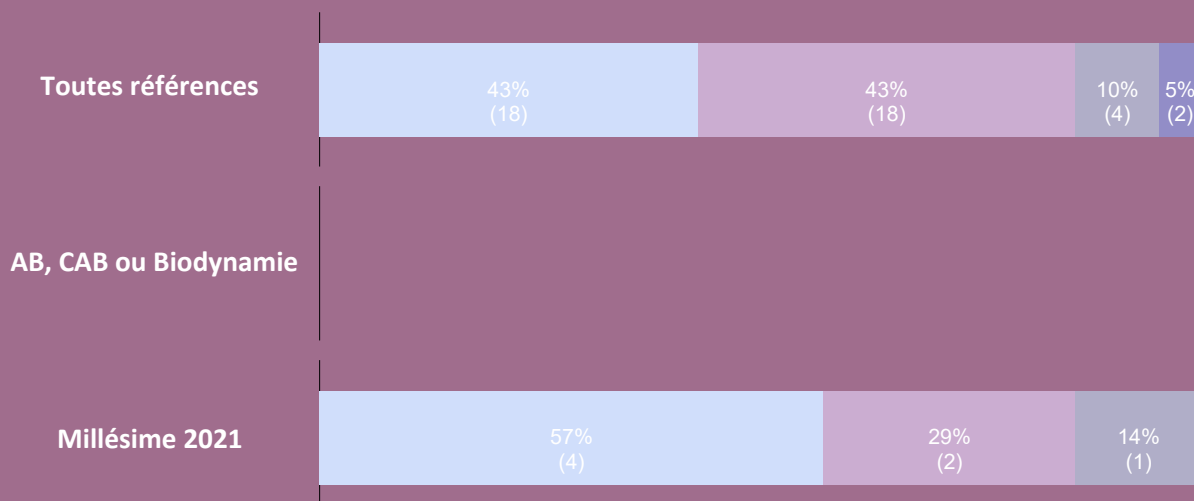

Gros Plant

Prix relevés au domaine pour les particuliers

Période : 1er trimestre 2023

Part d'offre de chaque contenant	61,8%	-	33,8%	4,4%
	6,67€ TTC/litre	-	2,60€ TTC/litre	-
Prix médian au litre*				
	Bouteille 75 cl	Magnum	BIB	Autres contenants

Les données présentées dans la suite de cette fiche portent uniquement sur le contenant BOUTEILLE 75 CL, les prix affichés sont TTC.

	Nb de réfs	Prix minimum	Prix médian*	Prix moyen	Prix maximum
Prix toutes références confondues	42	3,15€	5,00€	5,37€	10,00€
AB, CAB ou Biodynamie (Demeter, Biodyvin)	3	-	-	-	-
Certifications environnementales (HVE, TERRA VITIS)	13	3,40€	4,60€	4,81€	7,50€
Mention clos/lieux-dits	1	-	-	-	-
Mention vieilles vignes	-	-	-	-	-

Les prix détaillés apparaissent si nombre de références ≥ 5 et nombre d'opérateurs ≥ 5

* Prix médian indique que la moitié des références sont proposées à un prix inférieur et l'autre moitié à un prix supérieur.

CAB = Conversion en Agriculture Biologique

Millésimes	2022	2021	2020	2019	Autres et sans millésimes
Nombre de références relevées	9	7	7	2	17
Prix médian*	5,10€	4,80€	5,90€	-	4,50€

Répartition des références relevées par tranche de prix

<5€ 5<7€ 7<9€ 9<11€ 11<13€ 13<15€ 15<20€ 20<30€ 30€ et plus