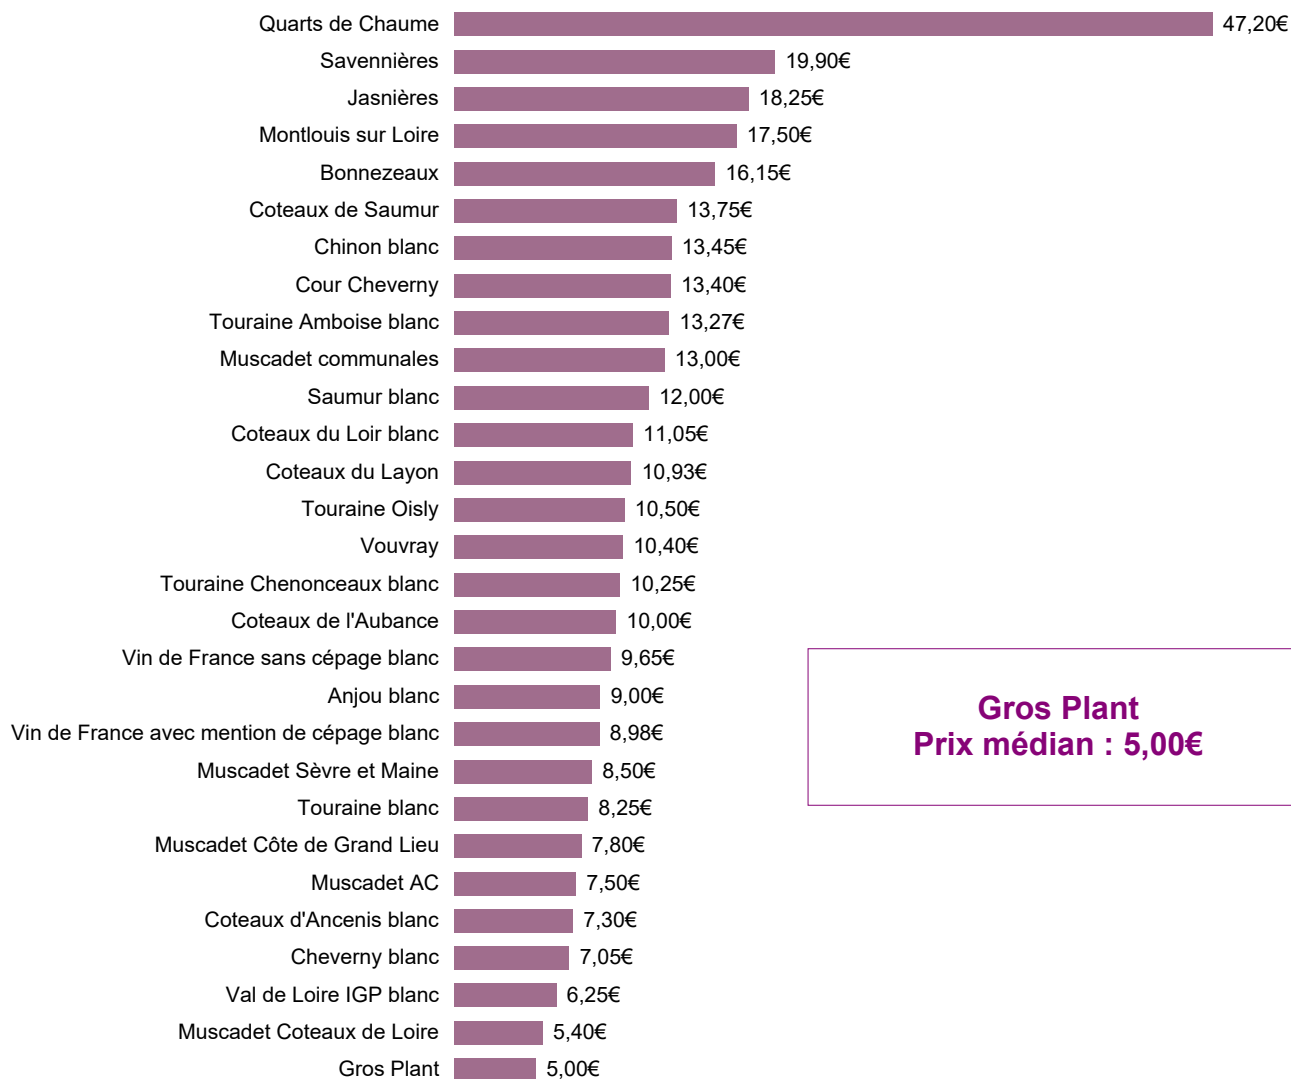

Les prix détaillés apparaissent si nombre de références ≥ 5 et nombre d'opérateurs ≥ 5

* Prix médian indique que la moitié des références sont proposées à un prix inférieur et l'autre moitié à un prix supérieur.

CAB = Conversion en Agriculture Biologique

Millésimes	2022	2021	2020	2019	Autres et sans millésimes
Nombre de références relevées	9	7	7	2	17
Prix médian*	5,10€	4,80€	5,90€	-	4,50€

Répartition des références relevées par tranche de prix

<5€ 5<7€ 7<9€ 9<11€ 11<13€ 13<15€ 15<20€ 20<30€ 30€ et plus

Prix médian des vins blancs de Loire (AOP, IGP, VSIG) - en € TTC par bouteille 75 cl

(Nombre de références ≥ 5 et nombre d'opérateurs ≥ 5)

Gros Plant
Prix médian : 5,00€

Comparatif des prix par circuit

Domaine

1er trimestre 2023

5,00€

5,37€

Cavistes

1er trimestre 2022

6,95€